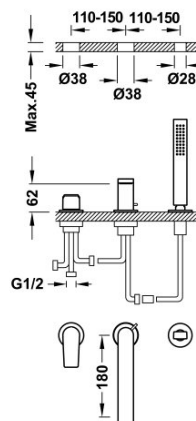

TRES

21116101OR

Bateria wannowa trzyotworowa

z słuchawka antical.

- Strumień: 3 bary - 13 l/m.
- Wylewka 180 mm.

Natrysk ręczny z mosiądzu.

Certyfikat BELGAQUA (Belgique)

Wykończenie 24-K Złoto.